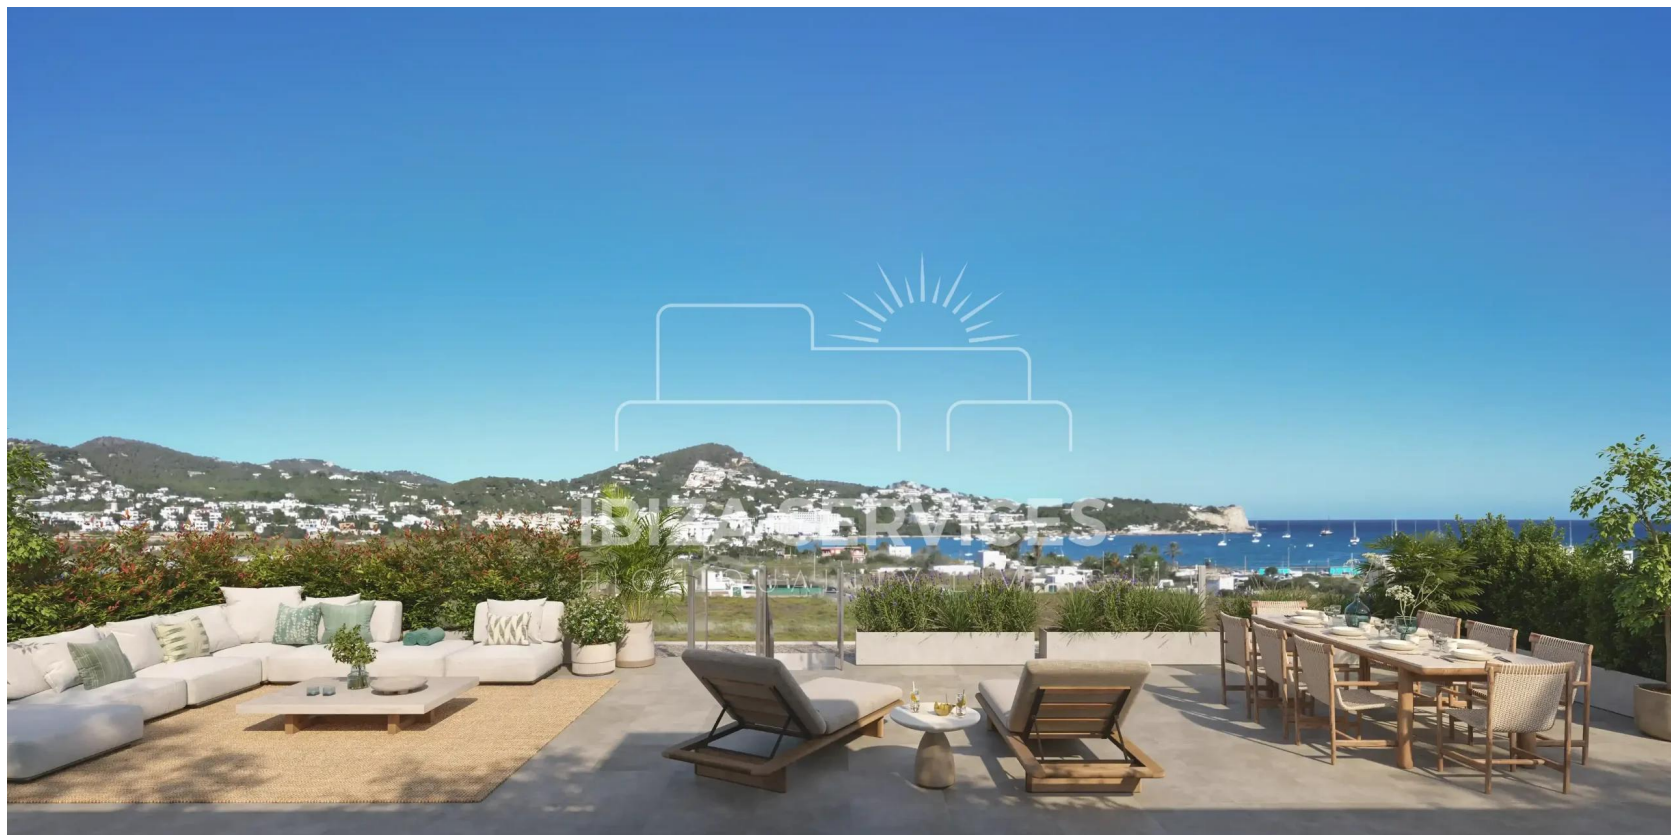

Роскошный Пентхаус вНовом Комплексев Марина-Ботафоч

BEDROOMS 3   BATHROOMS 2   AREA   150m2