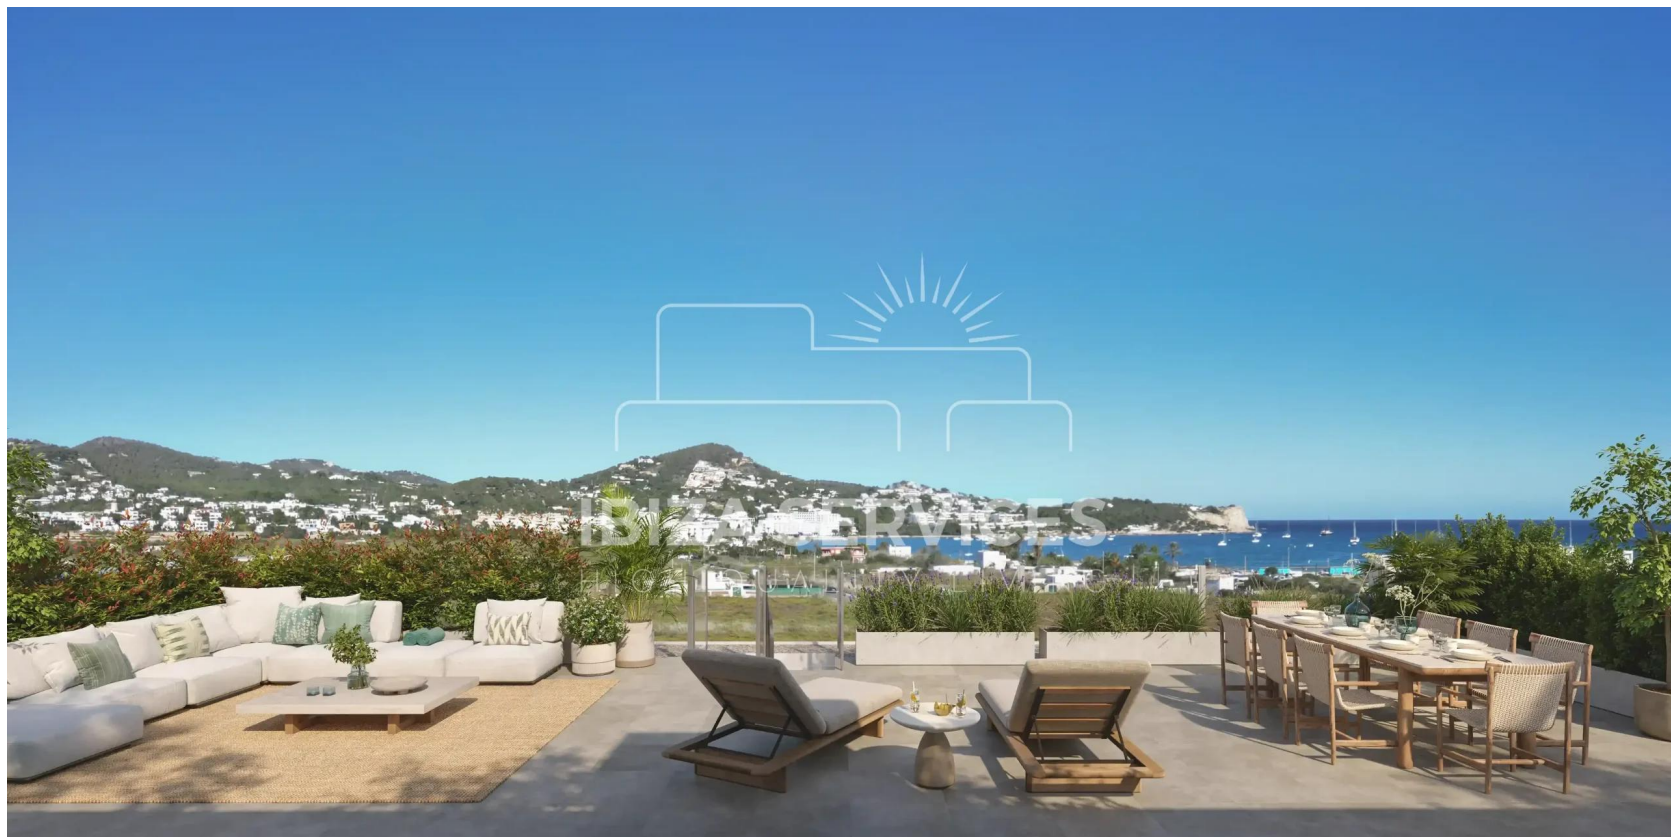

Роскошный Пентх&#x430
;ус в
Новом Комплексе
в Марина-Ботафоч

BEDROOMS 3   BATHROOMS 2   AREA   150m2