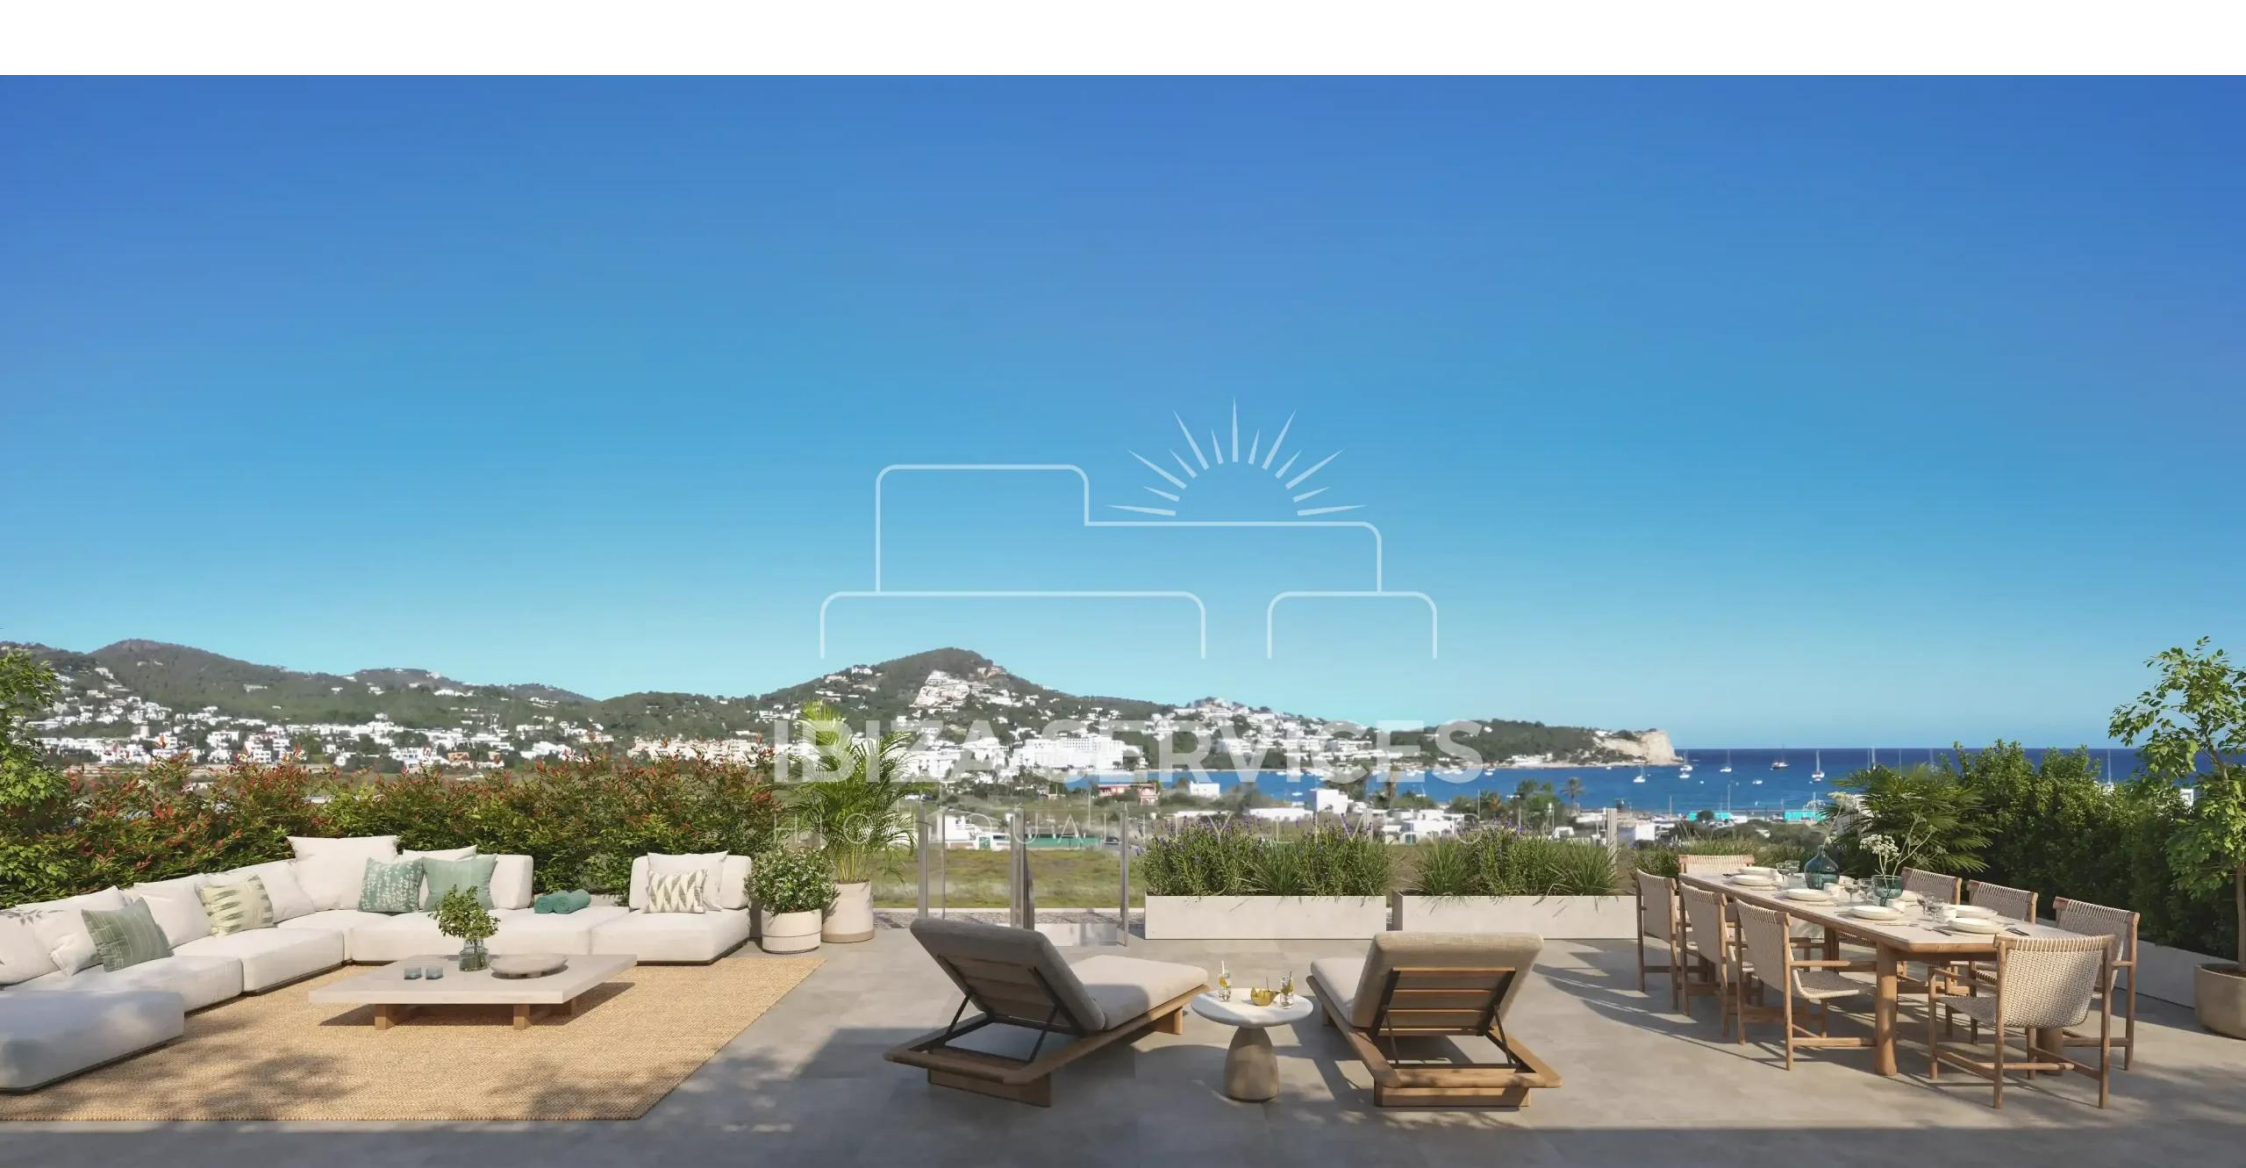

Роскошный Пентха
;ус в
Новом Комплексе
в Марина-Ботафоч

BEDROOMS 3 BATHROOMS 2 AREA 150m2

Роскошный
Пентхаус в
Новом
Комплексе
в Марина-Бо
42;афоч

Features

- Garden
- Air conditioning
- Private parking
- Safe
- A few minutes walk from the sea
- Pool
- Garage
- Disabled access
- Sea View