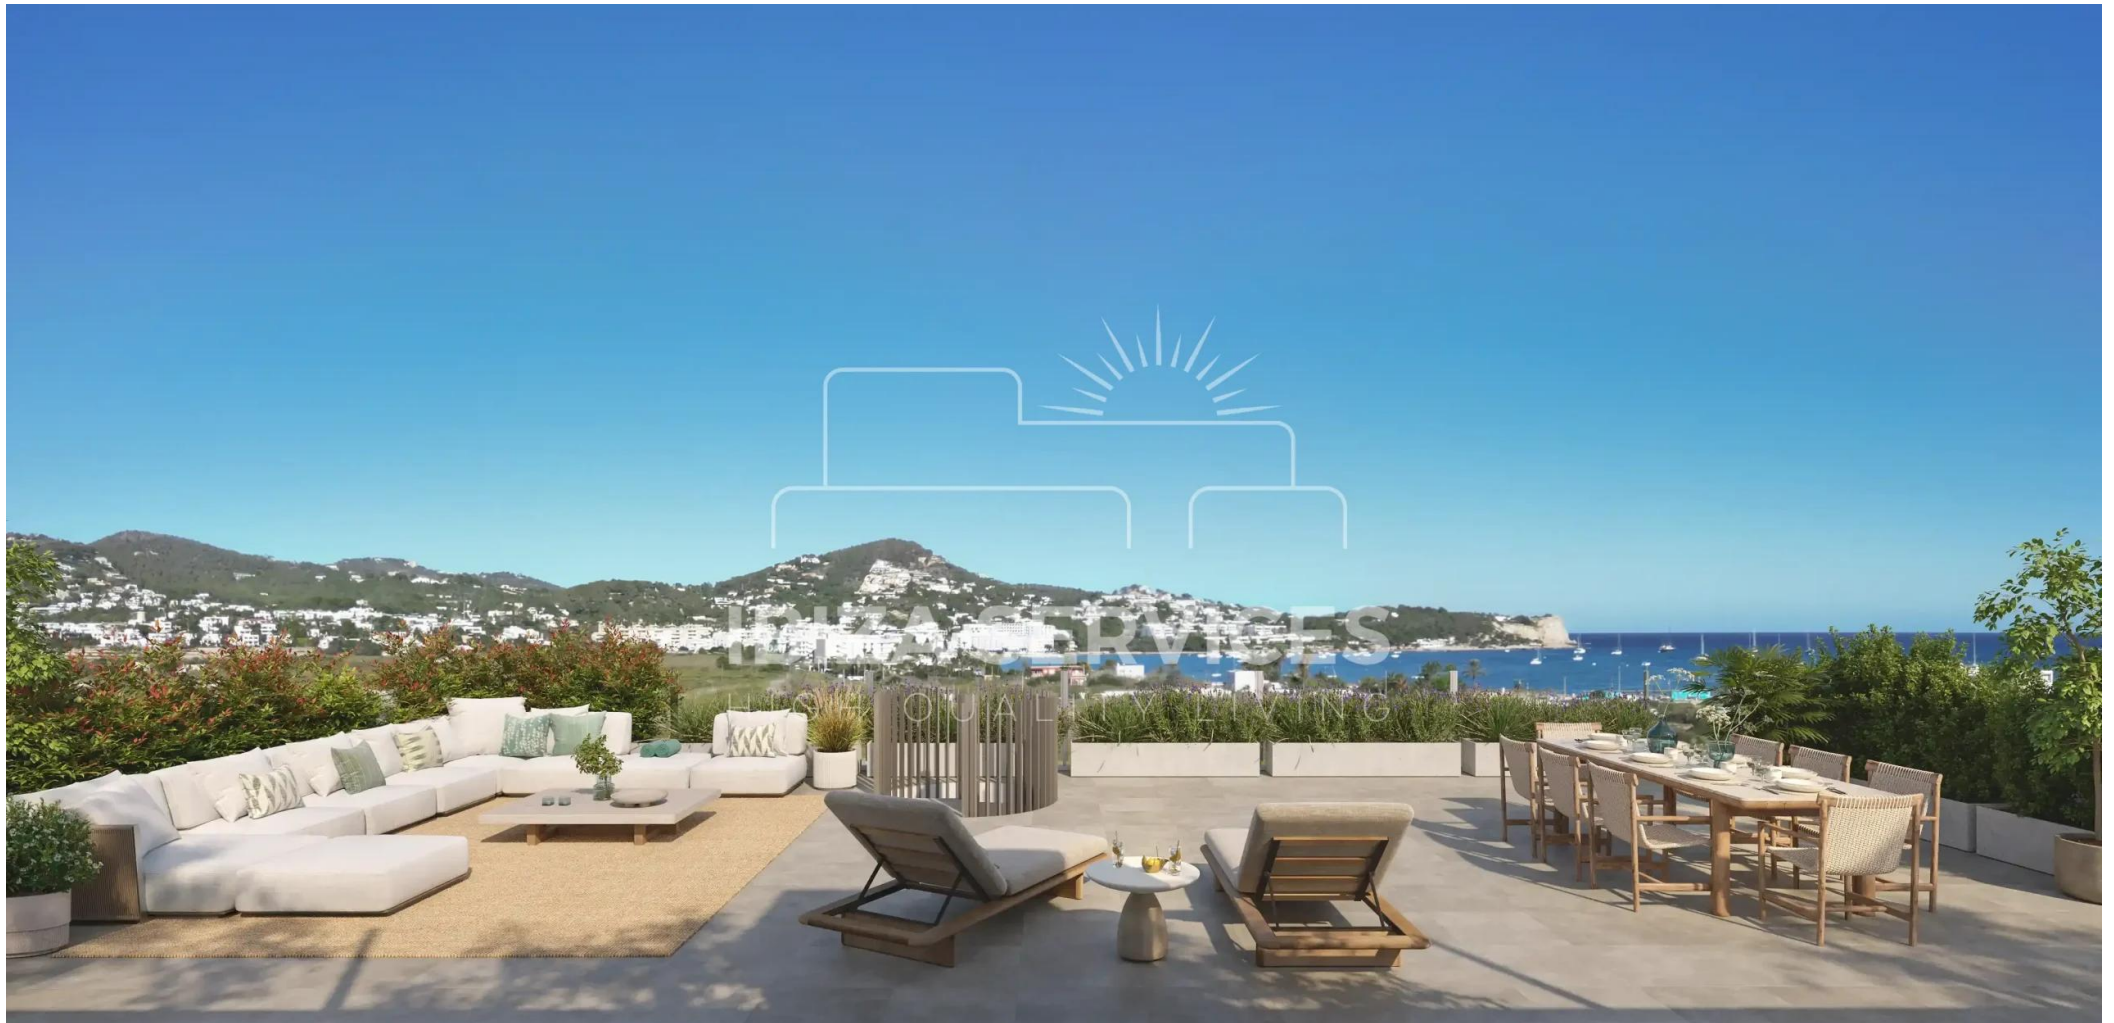

Эксклюзивный пентхаус с

Эксклюзивный
пентхаус с
южной ориентацией в
Марина
Ботафоч на
продажу. ED1 Es1 A

Ibiza

Services

представляет
роскошный
пентхаус с
видом на
Таламанку в
новом жилом
комплексе в
Марина Ботафоч,
выставленный
на продажу.

Этот пентхаус,
расположенный
на пятом этаже с
южной
ориентацией,, с
видом на море и
восход солнца в
здании 1,
предлагает вид
на пляж
Таламанка и
общую площадь 141
м?, включая

террасу. Хотя
строительство
начнется в
ближайшие
месяцы, уже
пентхаус доступен
покупки.

Внешние
особенности:

Сад и террасы:
Наружные
электрические
розетки и
светодиодное
освещение,,

ландшафтный
дизайн
выполнен
специалистом.
Бассейн:
Переливной
бассейн с
системой
очистки на
основе соленой
воды.