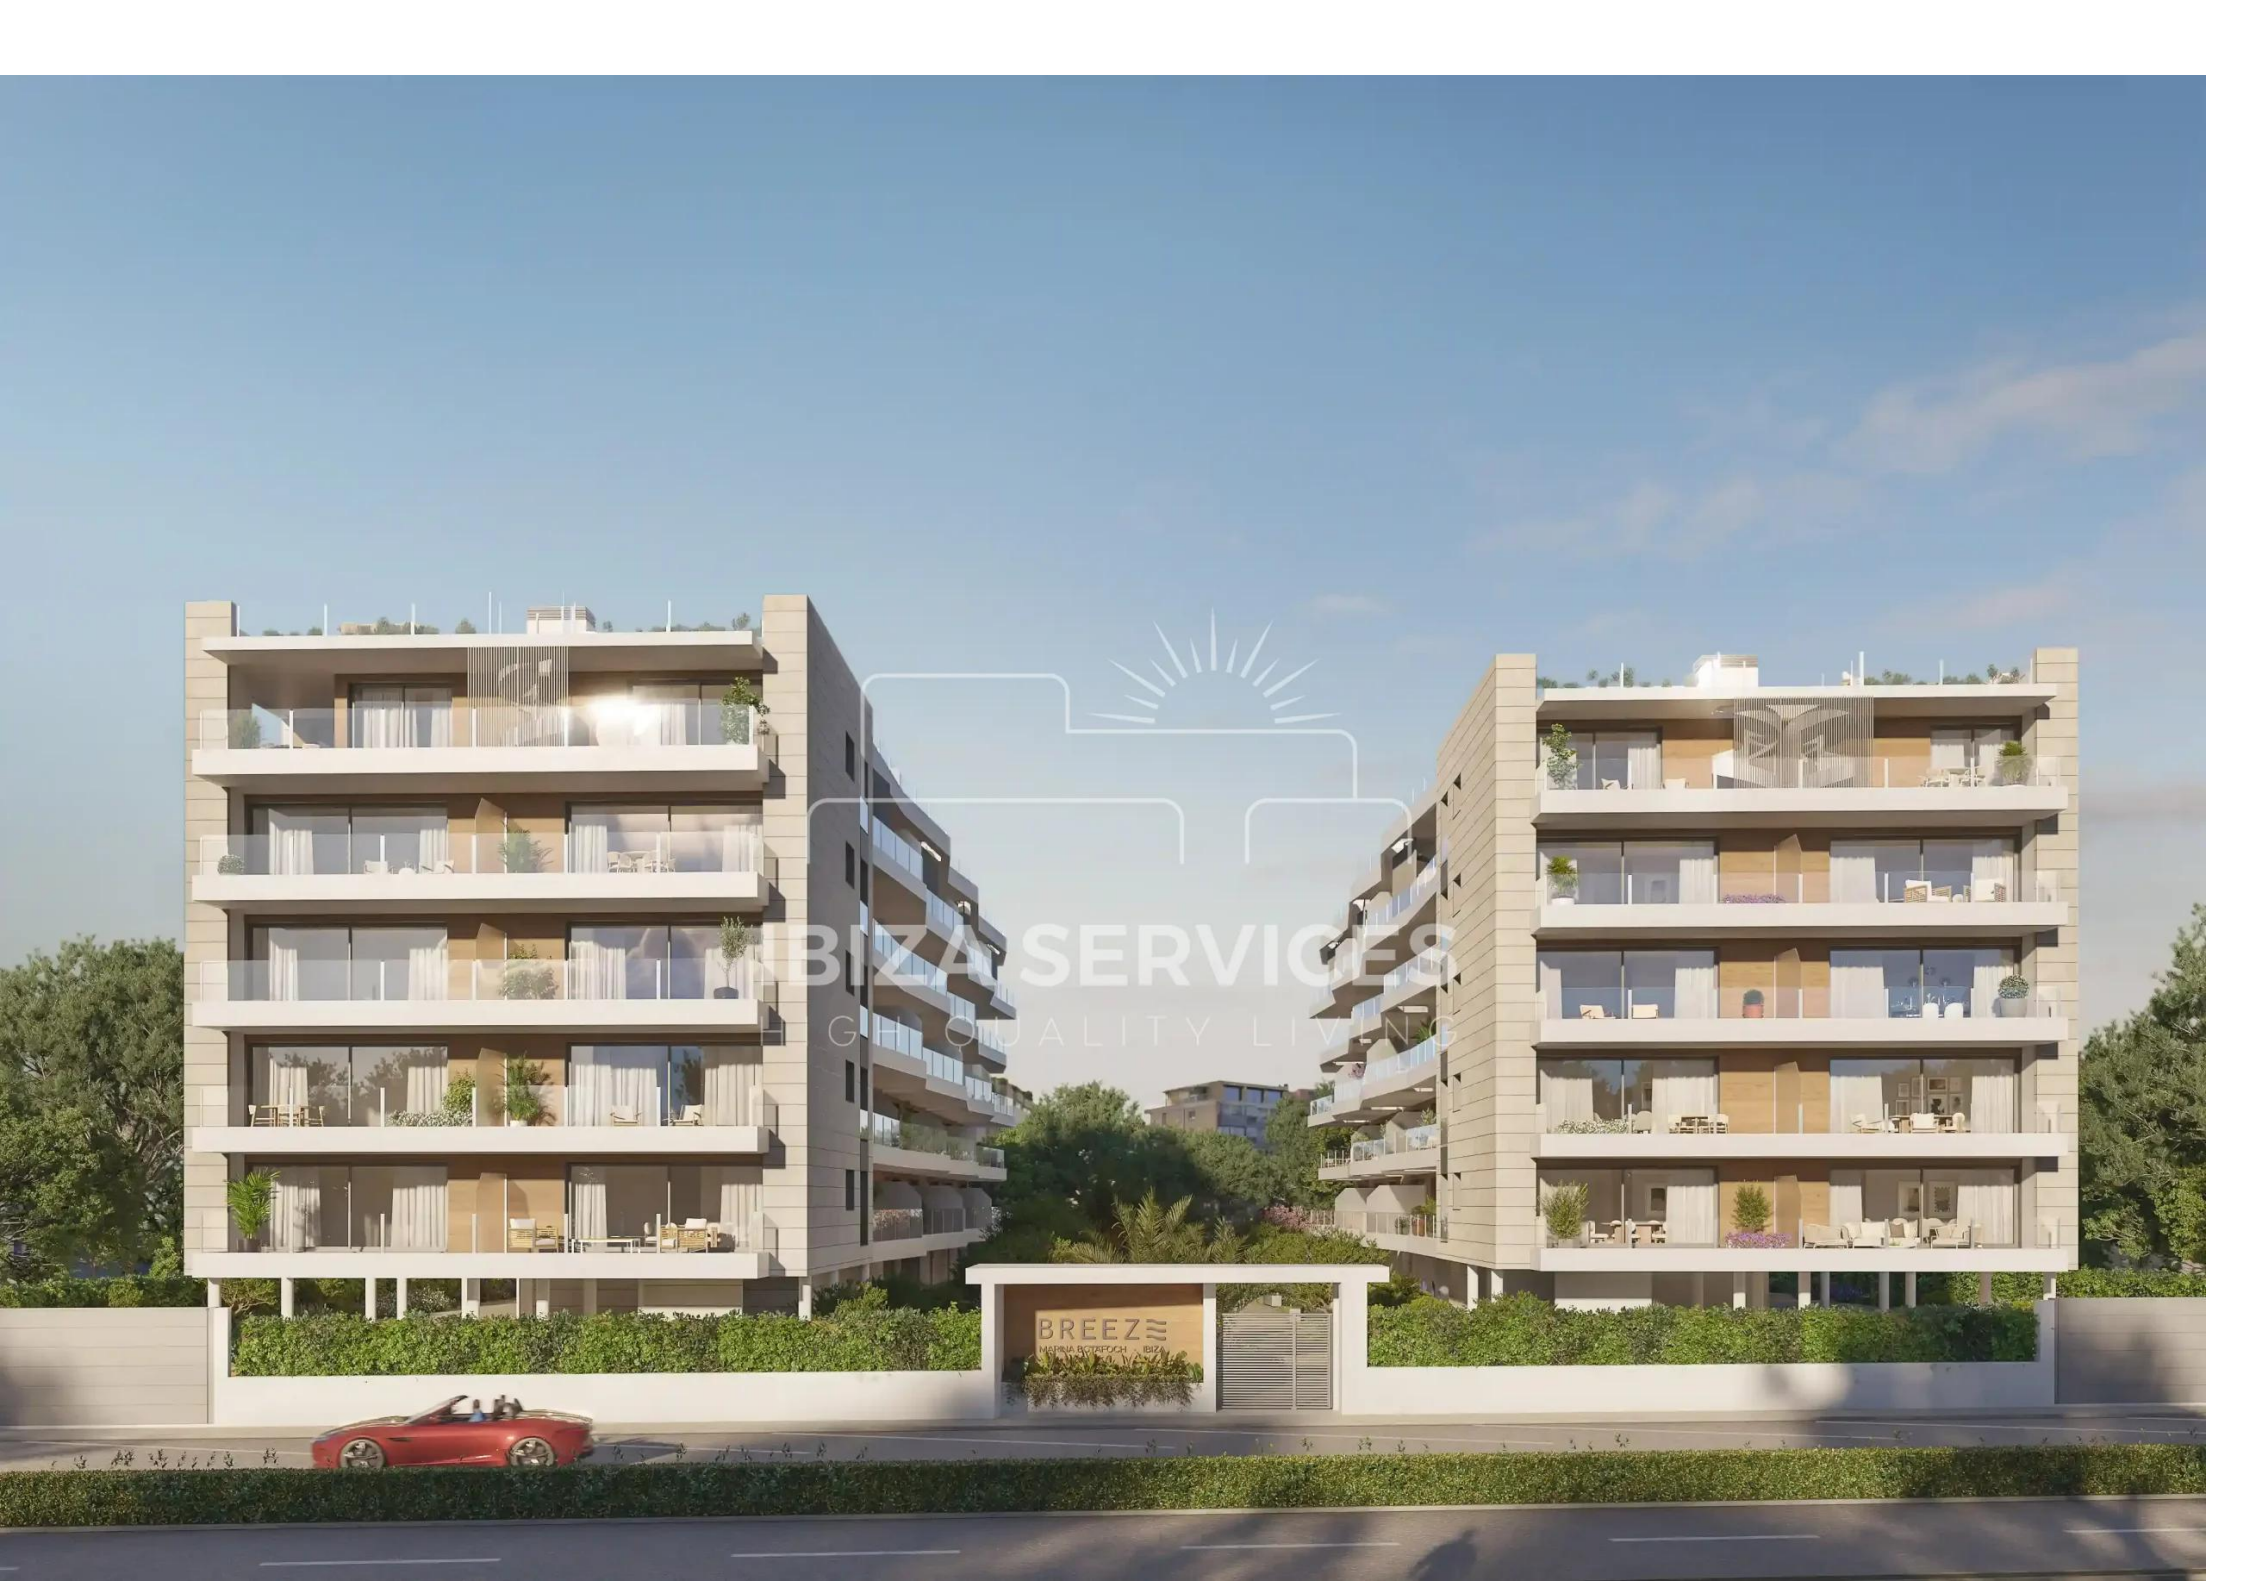

Luxe Appartement in Marina Botafoch te Koop Zuidelijke Gevel Esc. 4 3º A

BEDROOMS 2 BATHROOMS 2 AREA 102m2

BIZA SERVICES
QUALITY LIVING

BREEZE
MAJINA BOUTECH - BIVA

**Luxe Appartement in Marina Botafoch te Koop Zuidelijke Gevel Esc. 4 3º
A**

Features

- Garden
- Air conditioning
- Lift
- Safe
- Pool
- Garage
- Private parking