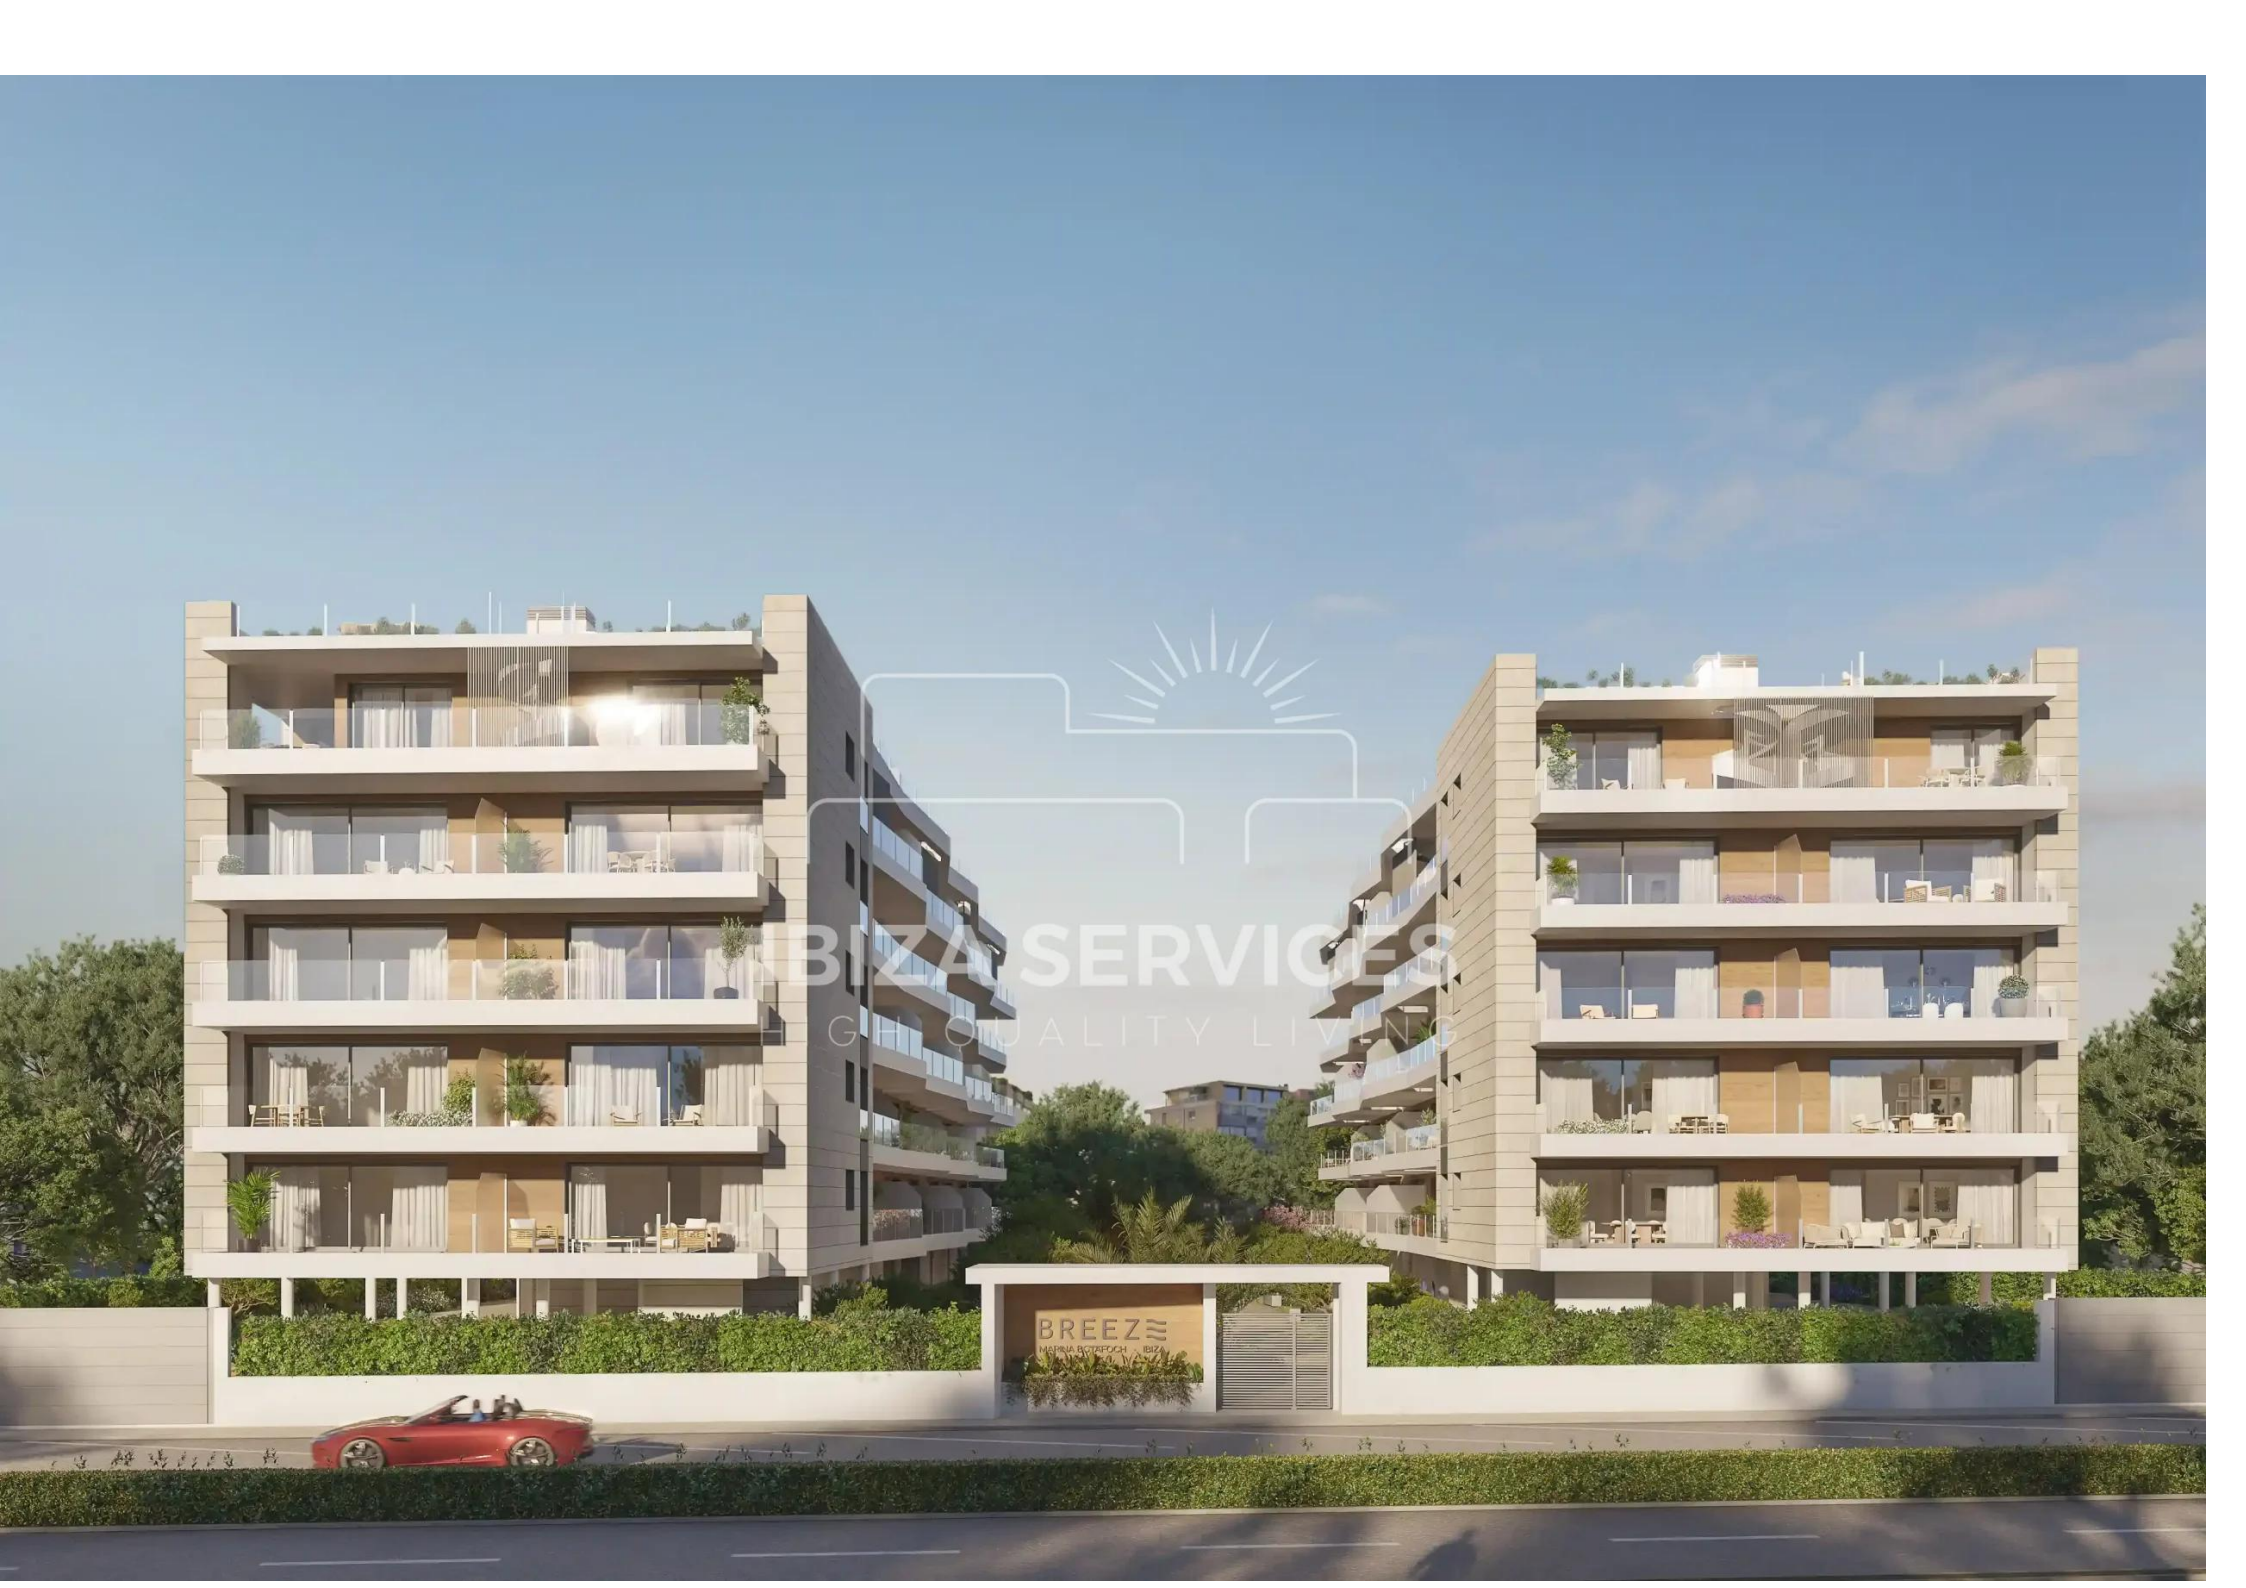

# Exclusief Penthouse op het Zuiden in Marina Botafoch te Koop. ED1 Es1 B

---

BEDROOMS **2** BATHROOMS **2** AREA **144m2**

BIVA SERVICES  
G. QUALITY LIVING

BREEZE  
MARTINA BOUTROUCH - BIVA

**Exclusief Penthouse op het Zuiden in Marina Botafoch te Koop. ED1 Es1 B**

## Features

---

- Garden
- Air conditioning
- Lift
- Safe
- Pool
- Garage
- Private parking