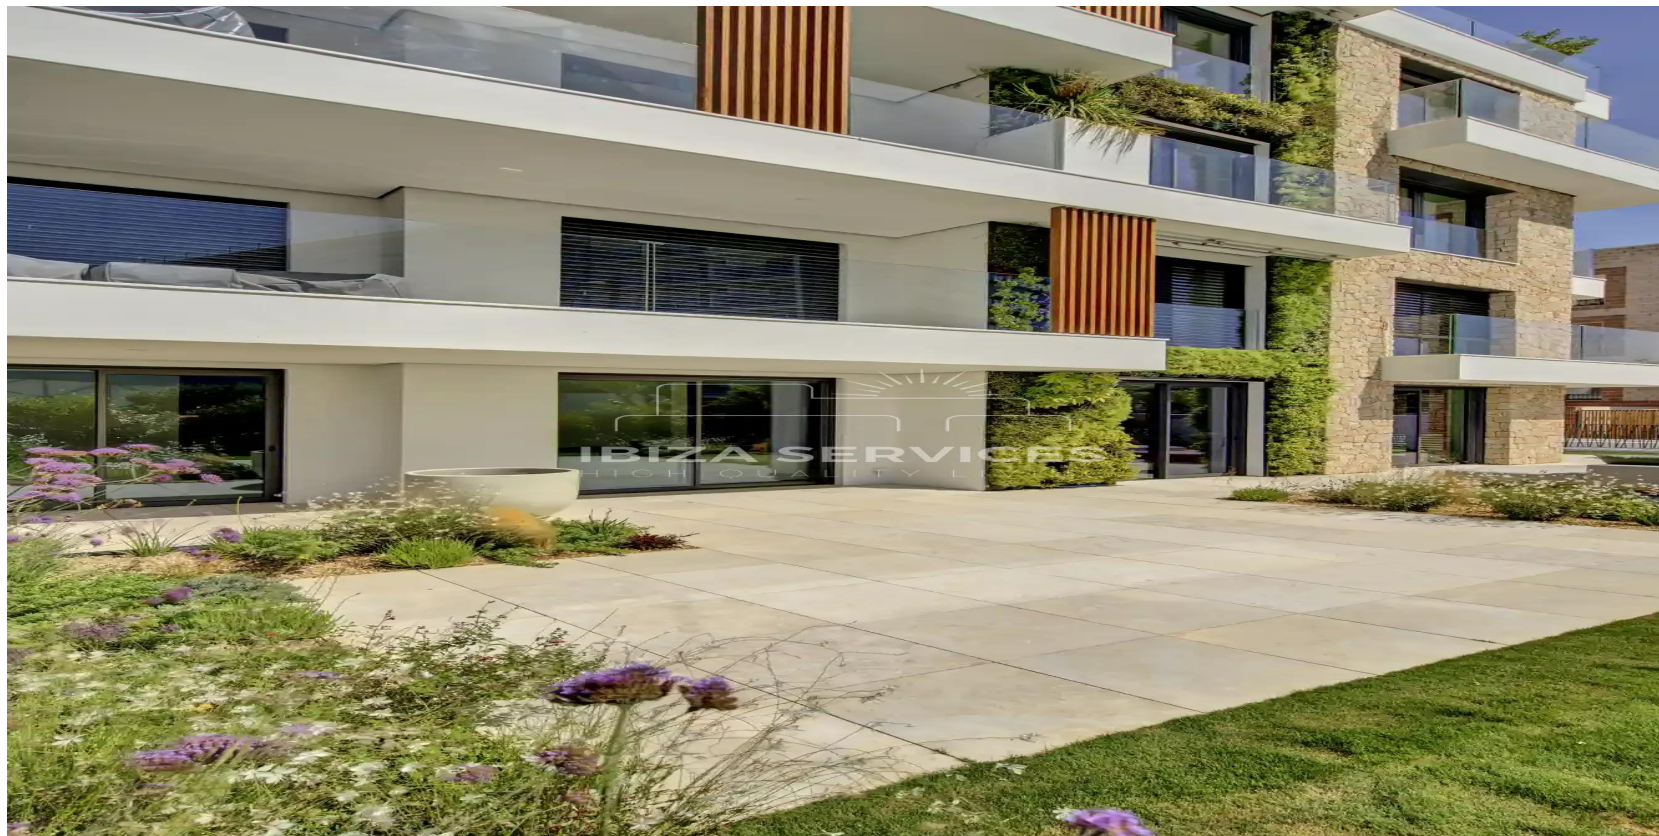

Lussuoso Duplex al Piano Terra in Vendita a Es Vive - Residence Hippiements

BEDROOMS 4 BATHROOMS 4 AREA 330m2

Lussuoso Duplex al Piano Terra in Vendita a Es Vive - Residence Hippiements

Situato nel prestigioso Residence Hippiements a Es Vive – Playa d’en Bossa, questo elegante duplex, mai abitato prima, si trova a soli 100 metri dalla spiaggia di Es Vive, con accesso diretto al molo per escursioni verso Formentera.

Completato nel 2024, il Residence Hippiements rappresenta il massimo del lusso moderno. Con una perfetta fusione tra design contemporaneo e calore accogliente, offre ai suoi residenti spazi comuni raffinati: una grande reception, una spaziosa piscina coperta, una zona relax serena e la comodità di un servizio di portineria disponibile 24 ore su 24.

Questo splendido duplex di 331,48 m² offre l’equilibrio perfetto tra vita comunitaria e privacy. Il piano terra comprende un ampio soggiorno che si apre su un giardino privato, insieme a una cucina a vista elegante, completamente attrezzata con elettrodomestici di alta gamma Gaggenau. La suite padronale si trova su questo livello, offrendo un rifugio raffinato.

Al piano superiore, tre suite impressionanti garantiscono comfort e stile. A completare questa eccezionale offerta, la proprietà dispone di due posti auto riservati nel garage sotterraneo.

Il Residence Hippiements è il luogo dove lusso,
privacy e comodità si fondono – una
casa davvero straordinaria.