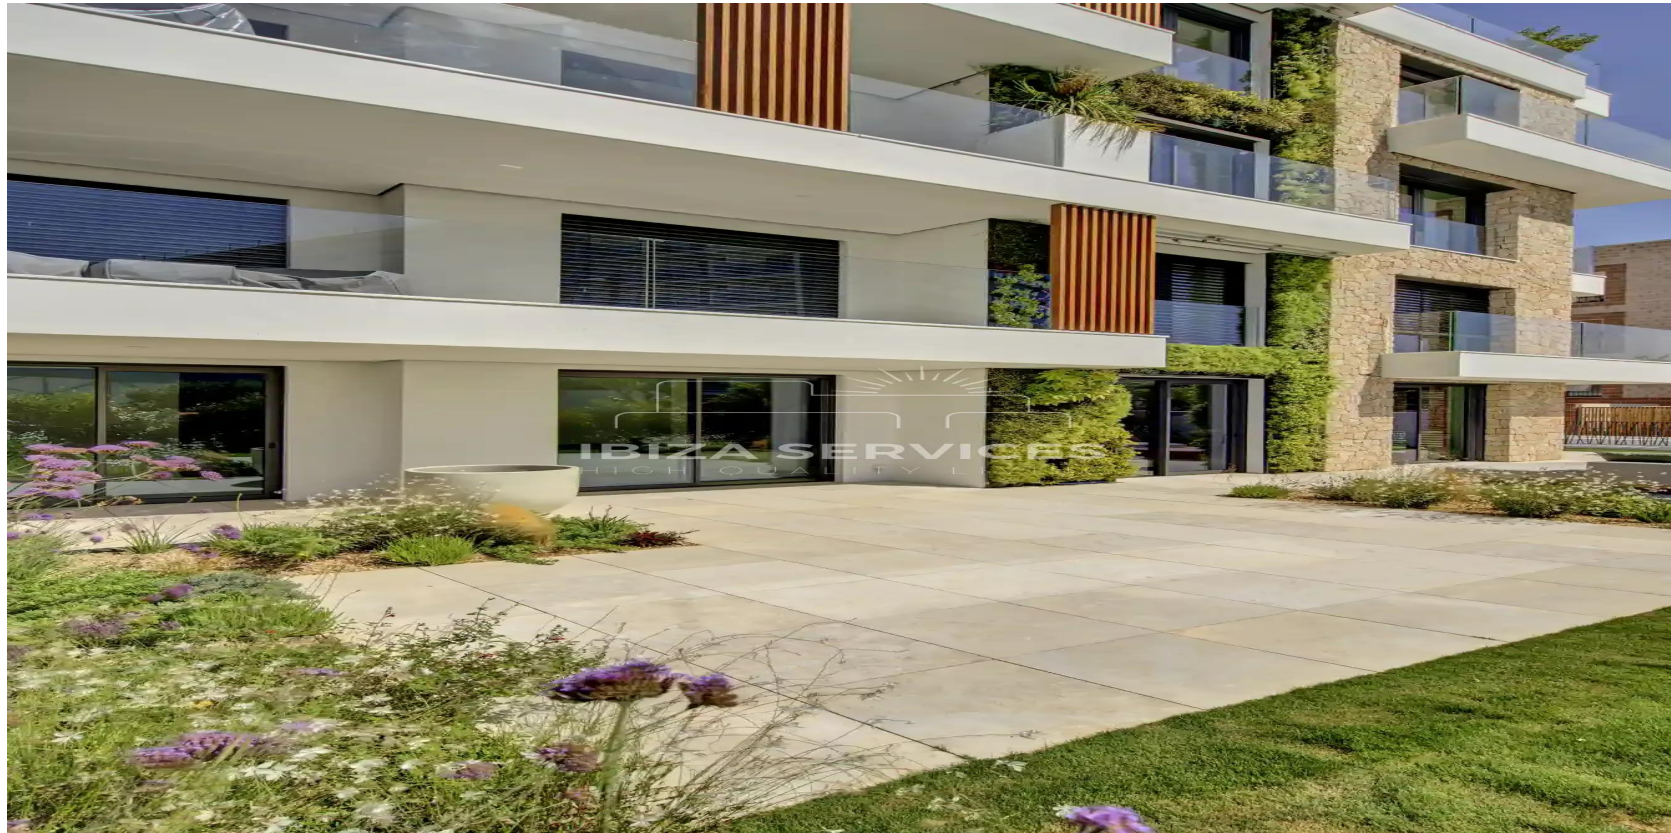

## Lujoso Apartamento en Planta Baja en Venta en Es Vive - Residencia Hippiements

Ubicado en la prestigiosa Residencia Hippiements de Es Vive - Playa de Bossa, este elegante apartamento, nunca antes habitado, está a solo 100 metros de la playa de Es Vive, con fácil acceso al muelle para excursiones a Formentera.

;

Finalizada en 2024, la residencia Hippiements representa el lujo moderno en su máxima expresión. Con una armoniosa combinación de diseño contemporáneo y calidez acogedora, ofrece a sus residentes espacios comunes exquisitos: una gran recepción, una amplia piscina interior, una zona de relajación tranquila y la comodidad de un servicio de conserjería disponible las 24 horas.

;

Este impresionante apartamento de 331,48 m<sup>2</sup> ofrece el equilibrio perfecto entre la vida comunitaria y la privacidad. La planta baja incluye una amplia sala de estar que se abre a un jardín privado, junto con una elegante cocina de concepto abierto completamente equipada con electrodomésticos Gaggenau. La suite principal se encuentra en este nivel, ofreciendo un refugio refinado.

;

En la planta superior, tres impresionantes suites

brindan comodidad y estilo. Para completar esta excepcional oferta, la propiedad incluye dos plazas de aparcamiento subterráneas dedicadas.

La residencia Hippiements es donde el lujo, la privacidad y la conveniencia convergen: un lugar verdaderamente excepcional para llamar hogar.