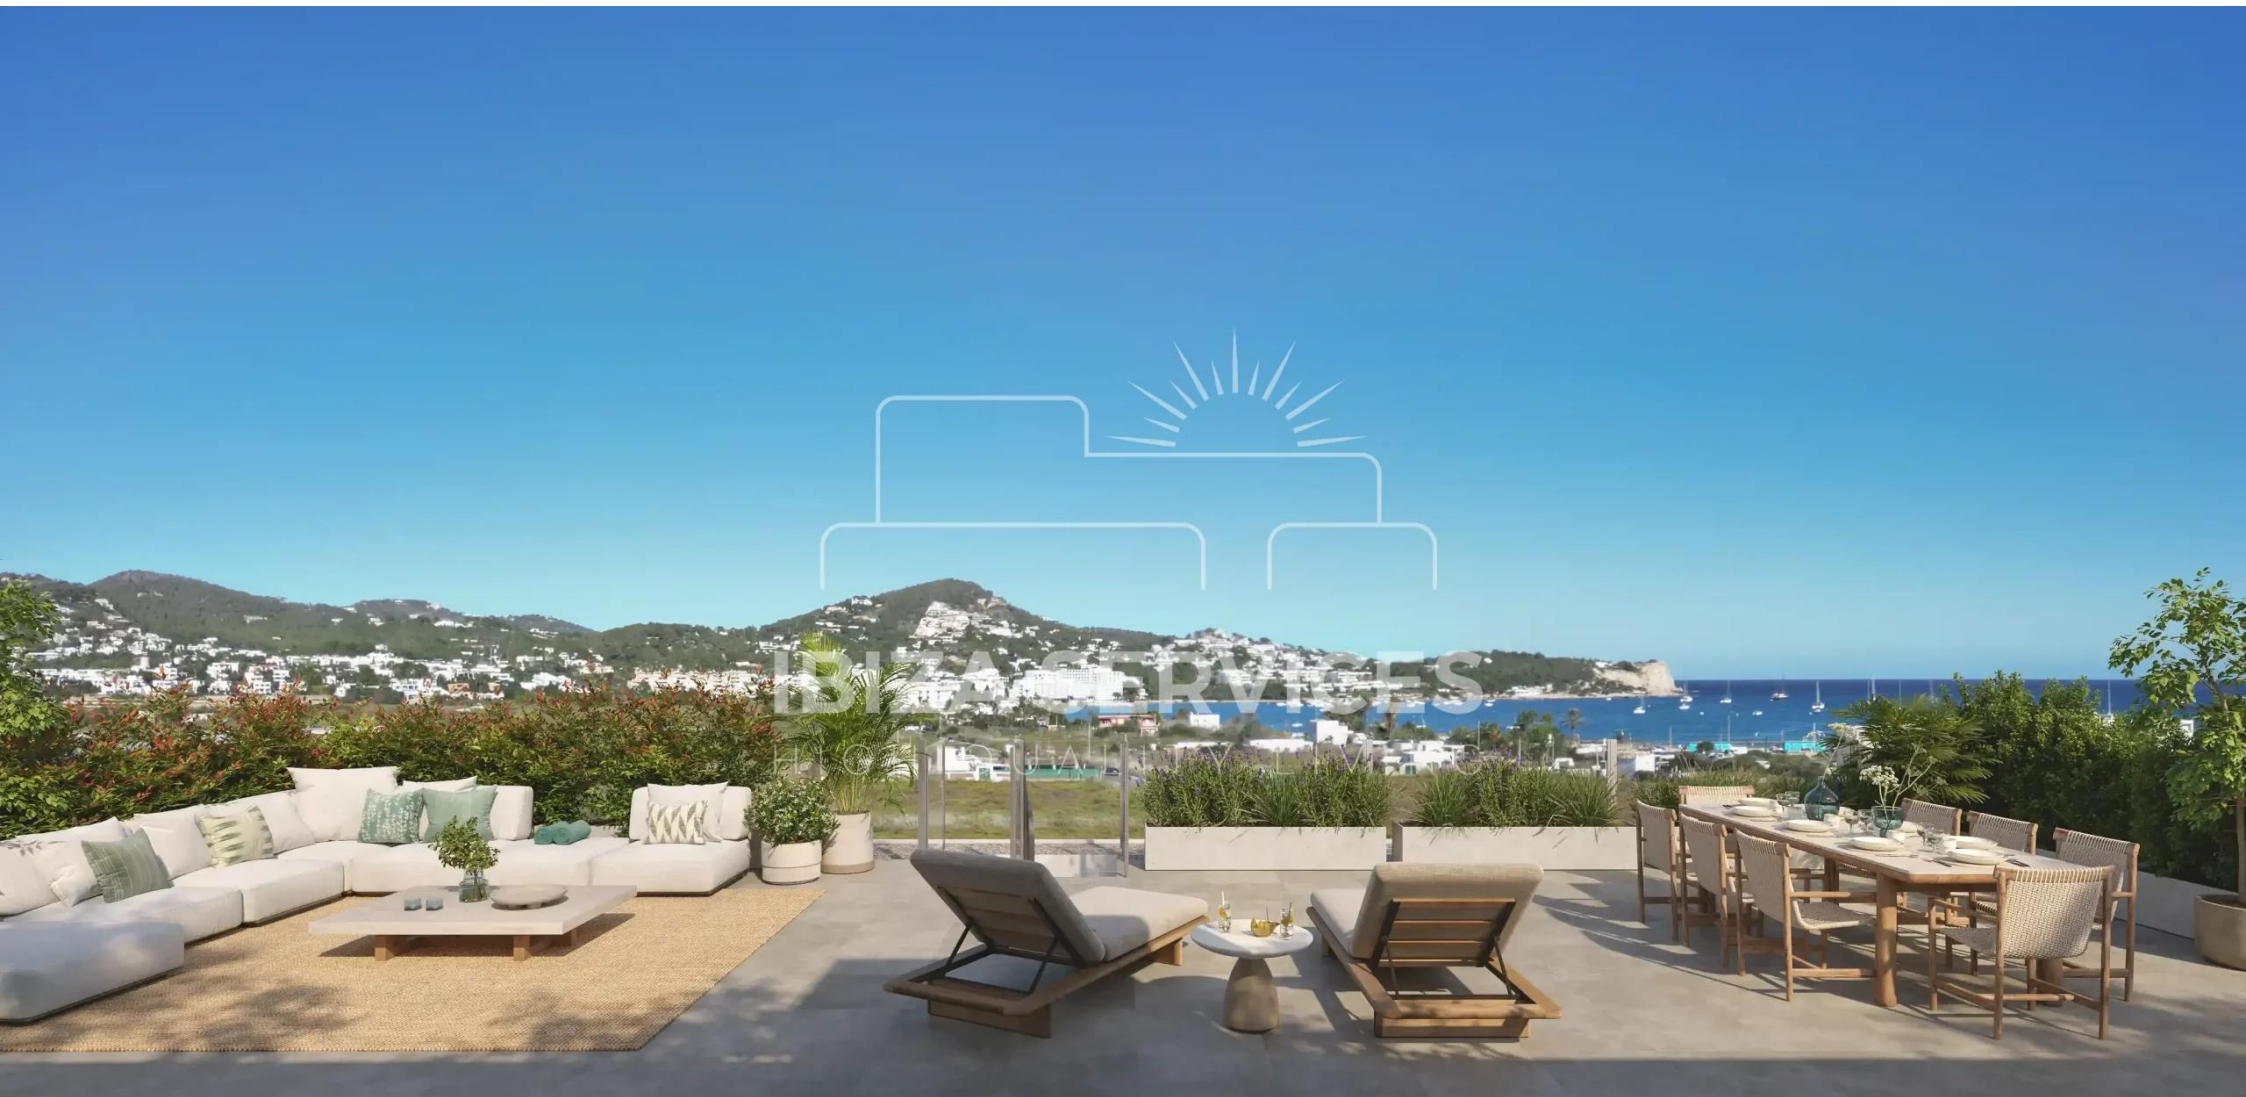

Alcance de Lujo en Nueva Promoción en Marina Botafoch en Venta

BEDROOMS 3

BATHROOMS 2

AREA

150m²

★ Apartamento de Lujo en Nueva Promoción en Marina Botafoch en Venta

Features

- Garden
- Air conditioning
- Private parking
- Safe
- A few minutes walk from the sea
- Pool
- Garage
- Disabled access
- Sea View