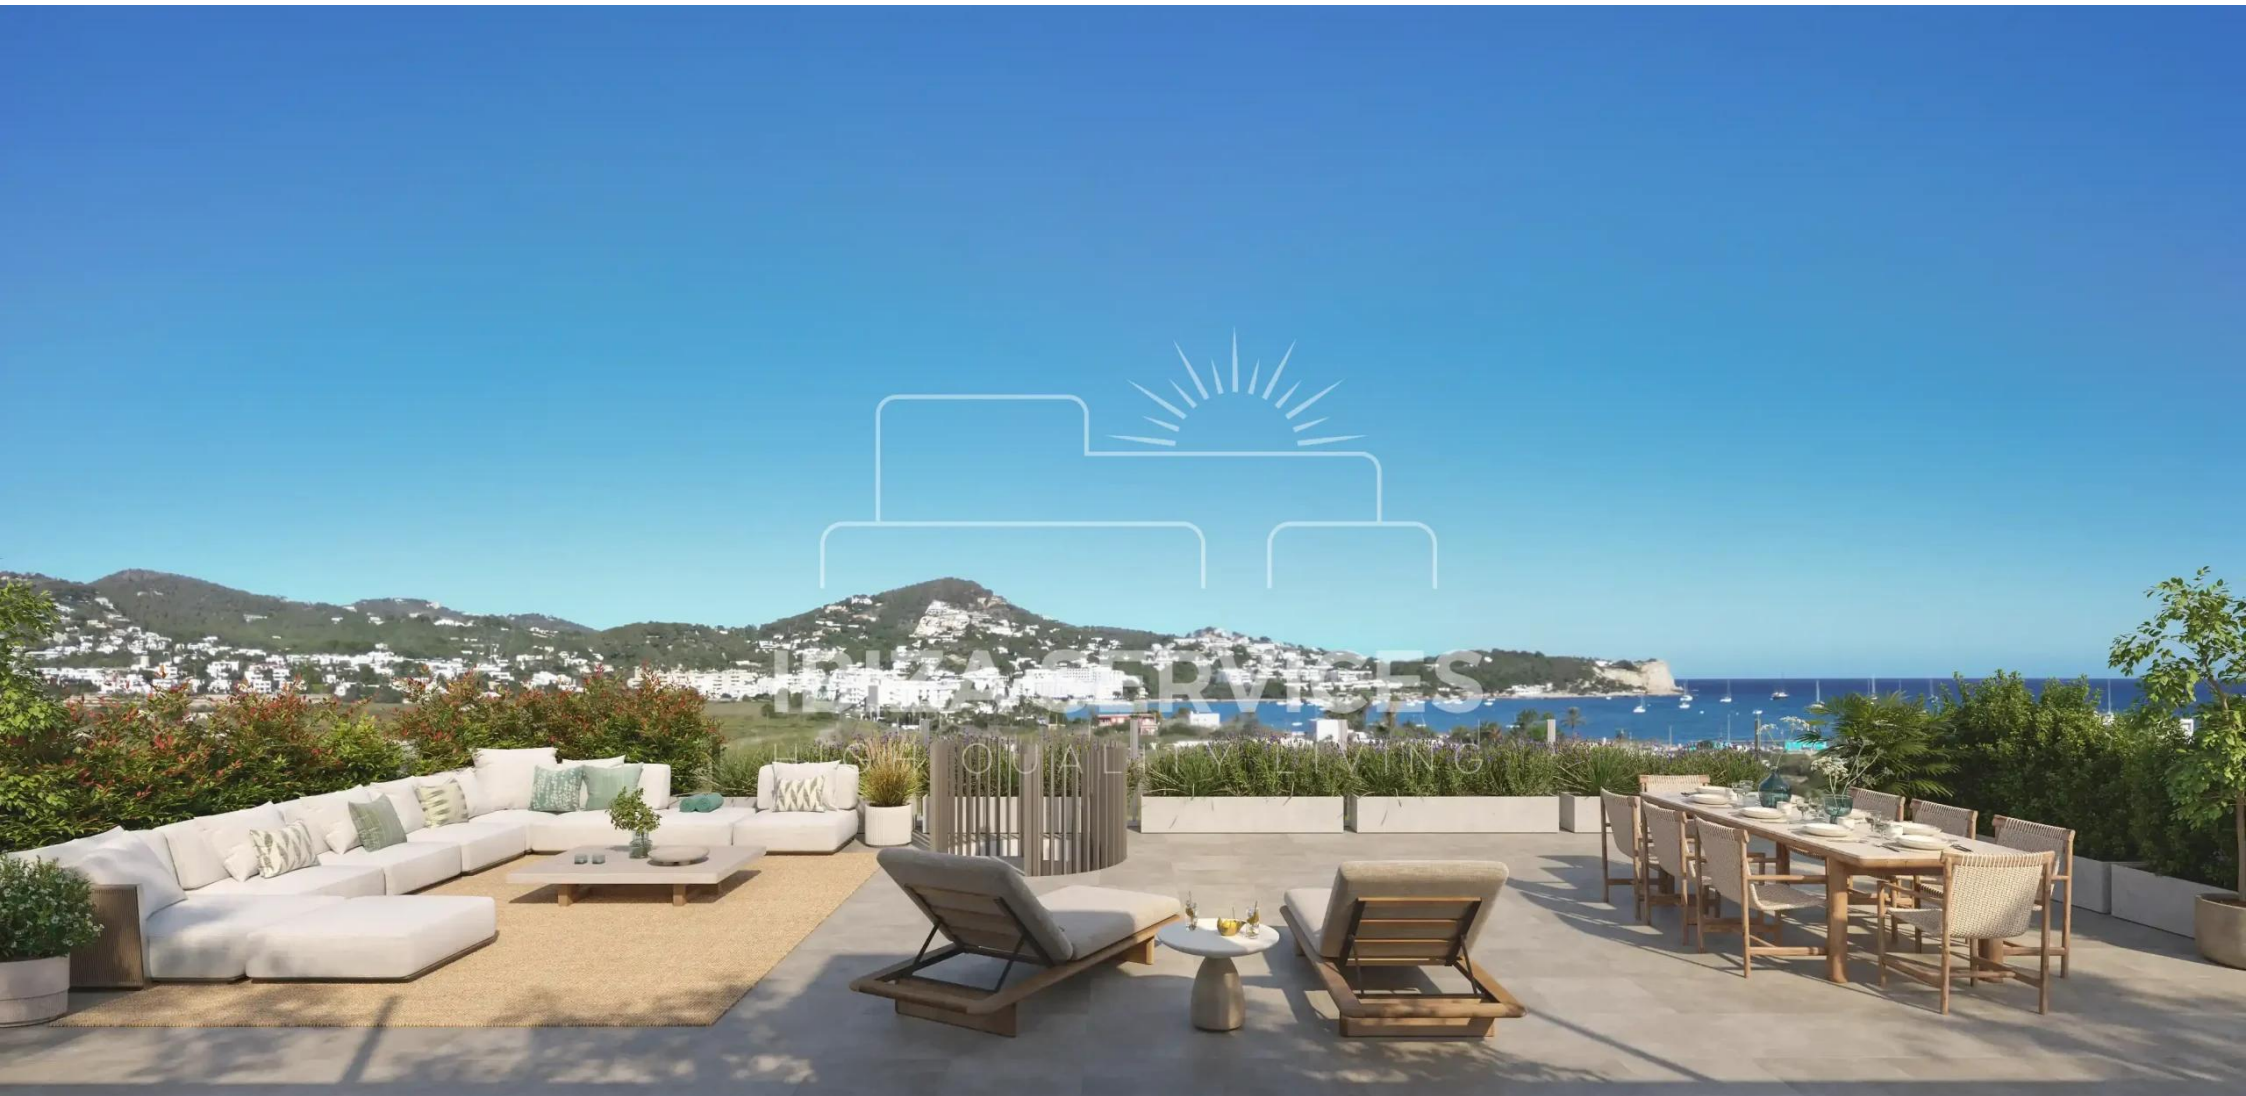

# Departamento Exclusivo Orientado al Sur en Marina Botafoch en Venta. ED1 Esc1 Departamento A

BEDROOMS 2 BATHROOMS 2 AREA 145m2

**&#x2609;tico Exclusivo Orientado al Sur en Marina Botafoch en Venta. ED1 Esc1  
&#x2609;ticoA**

## Features

---

- Garden
- Air conditioning
- Lift
- Safe
- Pool
- Garage
- Private parking