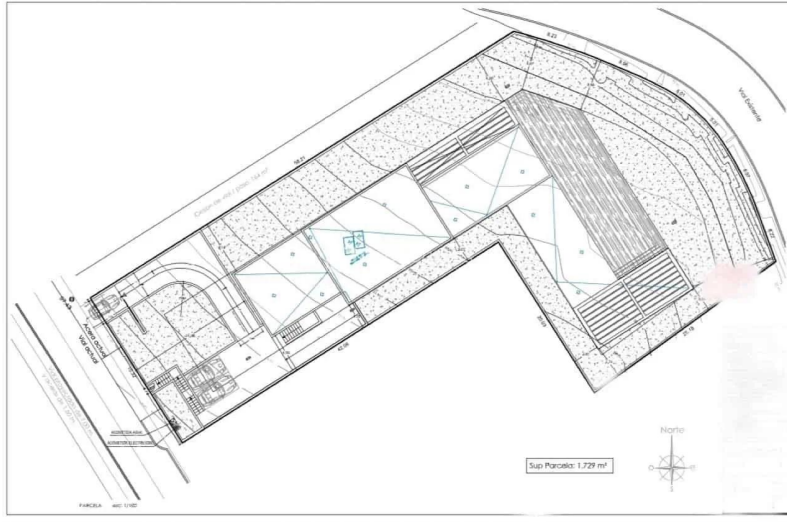

Two urban plots together in Cala Moli with a license for sale

BEDROOMS

BATHROOMS

AREA

1100m²

Two urban plots together in Cala Moli with a license for sale

a swim and relax.

Two urban plots together in Cala Moli with a license for sale.

Features

PLANTA NIVEL 1

RESUMEN DE LOS DATOS GENERALES DE LA OBRA				
Nombre del Proyecto	...	Código
Ubicación	...	Fecha de Emisión
Propietario	...	Escala
Arquitecto

RESUMEN DE LOS DATOS GENERALES DE LA OBRA				
...
...
...