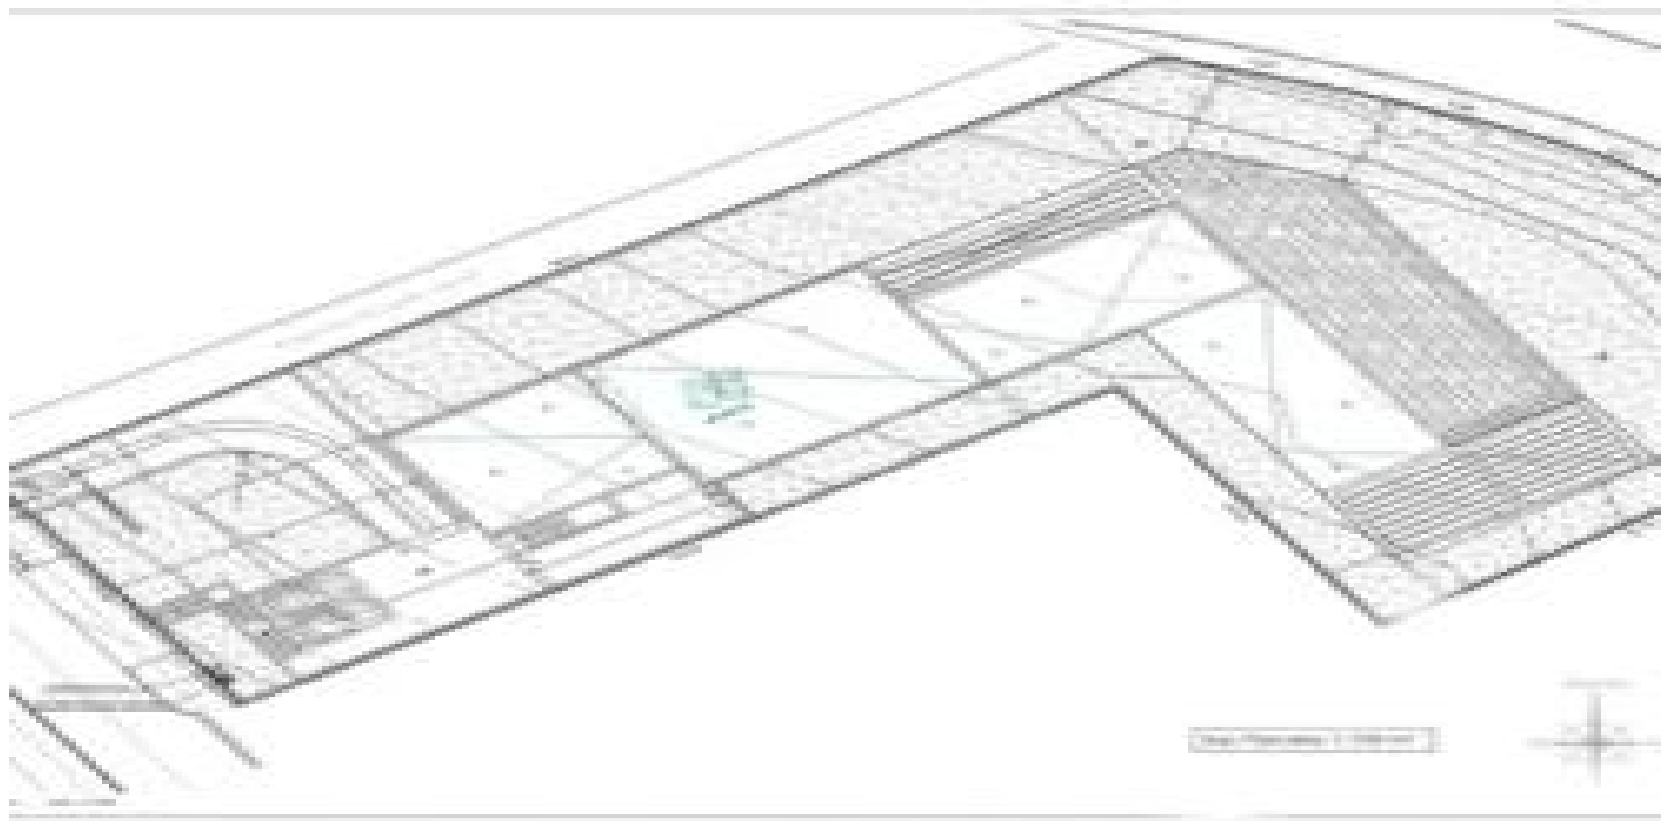

Two urban plots together in Cala Moli with a license for sale

BEDROOMS

BATHROOMS

AREA

1100m²

Two urban plots together in Cala Moli with a license for sale

a swim and relax.

Two urban plots together in Cala Moli with a license for sale.

Features

PLANTA NIVEL 1

RESUMEN DE LOS DATOS GENERALES DE LA OBRA				
Nombre del Proyecto	...	Código
Ubicación	...	Fecha de Emisión
Propietario	...	Escala
Arquitecto

RESUMEN DE LOS DATOS GENERALES DE LA OBRA				
...
...
...