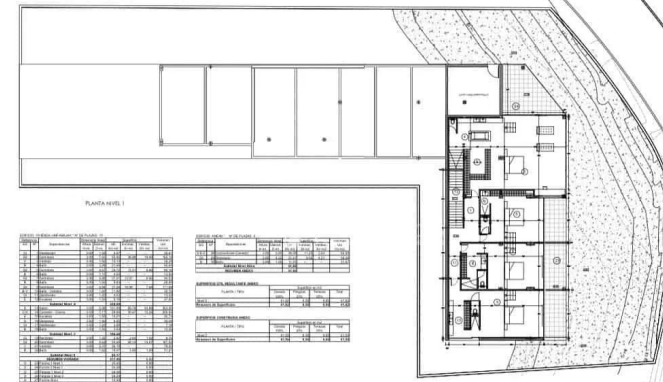

PLANTA NIVEL 1

RESUMEN DE LOS DATOS GENERALES DE LA OBRA				
Nombre del Proyecto	...	Código	...	...
Ubicación	...	Fecha de Emisión	...	...
Propietario	...	Escala	...	...
Arquitecto	...	...	...	...

RESUMEN DE LOS DATOS GENERALES DE LA OBRA				
...	...	...	...	...
...	...	...	...	...
...	...	...	...	...

RESUMEN DE LOS DATOS GENERALES DE LA OBRA				
...	...	...	...	...

RESUMEN DE LOS DATOS GENERALES DE LA OBRA				
...	...	...	...	...

Vivienda